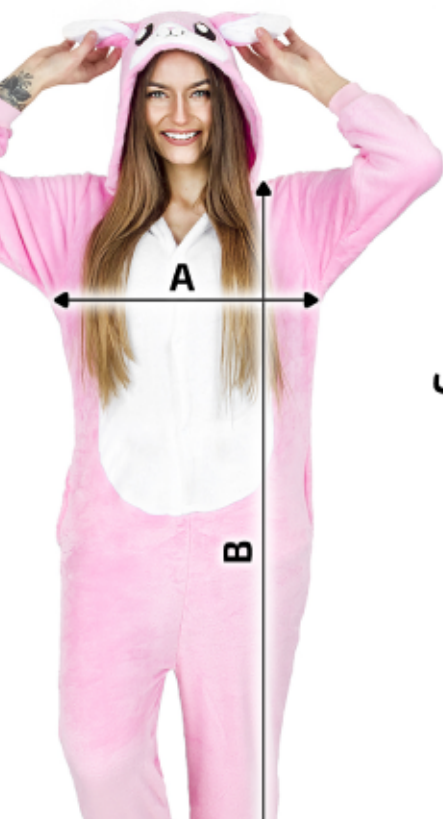

TABELA ROZMIARÓW

Sprawdź
rozmiar
w tabeli

	Szerokość w ramionach	Szerokość pod pachami	Długość rękawa	Szerokość w pasie	Długość całkowita	Wzrost
	50	53	57	63	170	56
	66	52	55	58	158	49
	45	47	50	52	158	49
	64	48	60	57	180	63
	48	53	60	59	178	55
	47	50	55	52	163	50
	38	45	53	51	150	45
	50	53	58	54	168	57
	46	53	54	52	165	52
	43	50	53	55	150	52
	60	63	59	59	183	62
	55	58	52	52	165	58
	54	55	55	56	160	53
	53	53	47	47	147	55

M

S

?

Zobacz jak
wyglądają
różne
rozmiary

L ?

XL ?

KOSTIUMY DLA DOROSŁYCH

JEDNOROŹCE I PEGAZY