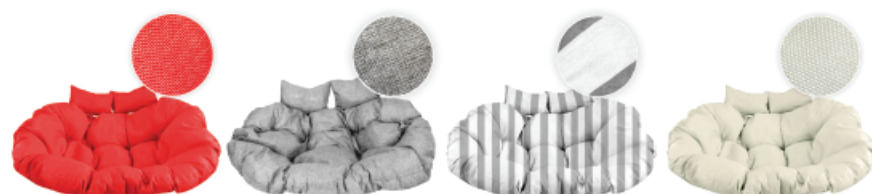

## specyfikacja:

- materiał: wysokiej jakości stal oraz tworzywo
- odporny na promienie UV
- wysokość stelaża z koszem: 198cm
- wysokość kosza: 118cm
- szerokość kosza: 108cm
- głębokość kosza: 66cm
- maksymalne obciążenie: 125kg
- kolory foteli: czarny, brązowy, szary, biały
- poduszki w zestawie

beżowy  
(9247)

szary  
(9245)

czerwony  
(9246)

## specyfikacja:

- materiał: wysokiej jakości stal oraz tworzywo
- odporny na promienie UV
- wysokość stelaża z koszem: 204cm
- wysokość kosza: 116cm
- szerokość kosza: 133cm
- głębokość kosza: 74cm
- maksymalne obciążenie: 150kg
- kolory foteli: czarny, brązowy, szary, biały
- poduszki w zestawie