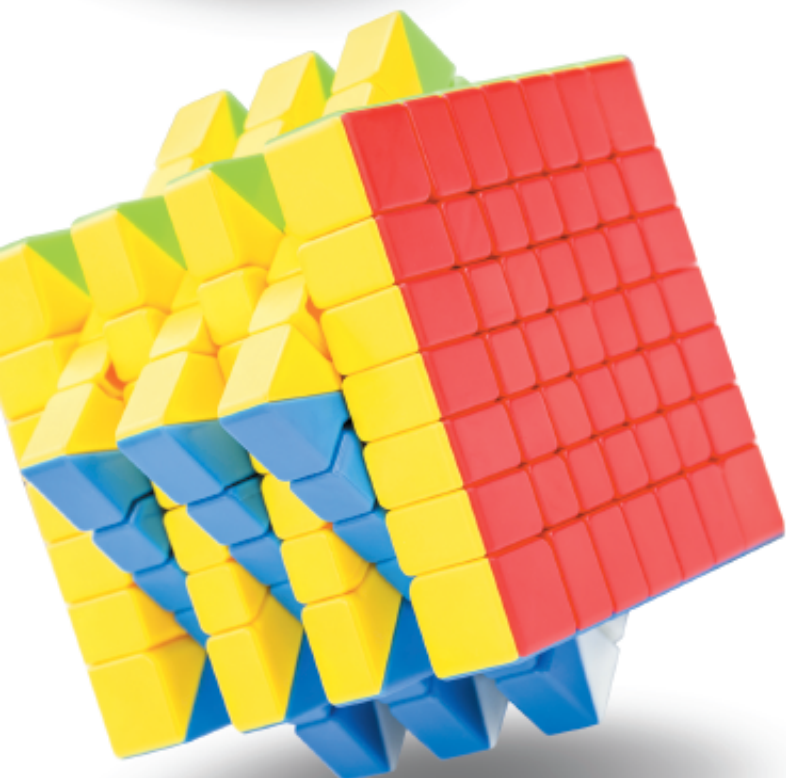

📍 MIELEC,
UL. PRZEMYSŁOWA 24

☎ 17 785 02 75 (wew. 222)

✉ b2b@zoltatrade.pl