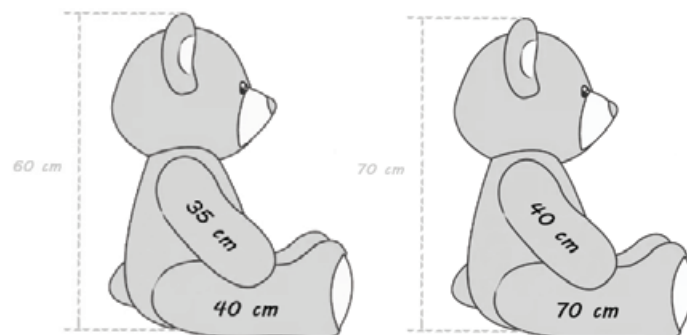

### Specyfikacja

**materiał:** plusz + włókna poliestrowe

**bezpieczny dla dzieci**

**wysokość misia:** 220cm

**bezpieczeństwo:** CE

**Kolory:**

ciemny brąz

jasny brąz

### Specyfikacja

**materiał:** plusz + włókna poliestrowe

**bezpieczny dla dzieci**

**wysokość misia:** 100/140cm

**bezpieczeństwo:** CE

**100cm**  
(4385)

**140cm**  
(4386)

**Kolory:**