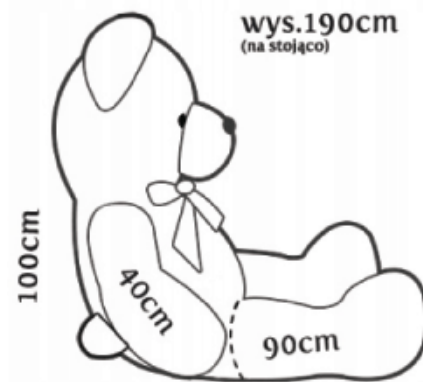

### Specyfikacja

**materiał:** plusz + włókna poliestrowe

**bezpieczny dla dzieci**

**wysokość misia:** 130cm

**bezpieczeństwo:** CE

**Kolory:**

ciemny brąz

jasny brąz

### Specyfikacja

**materiał:** plusz + włókna poliestrowe

**bezpieczny dla dzieci**

**wysokość misia:** 160cm

**bezpieczeństwo:** CE

**Kolory:**

ciemny brąz

jasny brąz

## MIŚ 190CM

### Specyfikacja

**materiał:** plusz + włókna poliestrowe

**bezpieczny dla dzieci**

**wysokość misia:** 190cm

**bezpieczeństwo:** CE

**Kolory:**

ciemny brąz

jasny brąz