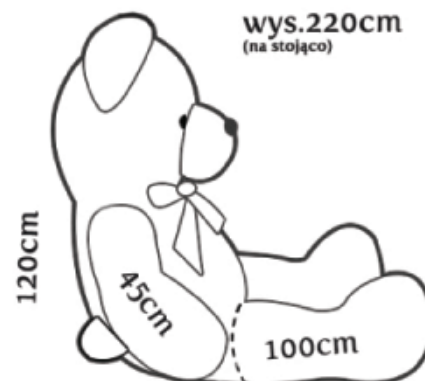

## MIŚ 190CM

### Specyfikacja

**materiał:** plusz + włókna poliestrowe

**bezpieczny dla dzieci**

**wysokość misia:** 190cm

**bezpieczeństwo:** CE

**Kolory:**

ciemny brąz

jasny brąz

## MIŚ 220CM

### Specyfikacja

**materiał:** plusz + włókna poliestrowe

**bezpieczny dla dzieci**

**wysokość misia:** 220cm

**bezpieczeństwo:** CE

**Kolory:**

ciemny brąz

jasny brąz