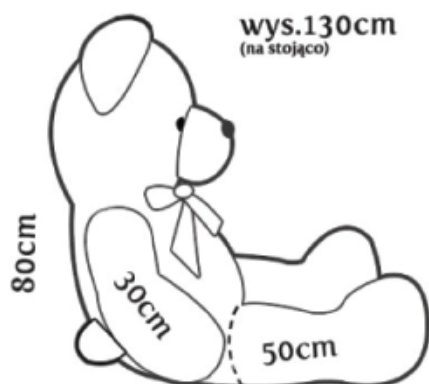

## MIŚ 130CM

### Specyfikacja

**materiał:** plusz + włókna poliestrowe

**bezpieczny dla dzieci**

**wysokość misia:** 130cm

**bezpieczeństwo:** CE

**Kolory:**

ciemny brąz

jasny brąz

## MIŚ 160CM

### Specyfikacja

**materiał:** plusz + włókna poliestrowe

**bezpieczny dla dzieci**

**wysokość misia:** 160cm

**bezpieczeństwo:** CE

**Kolory:**

ciemny brąz

jasny brąz