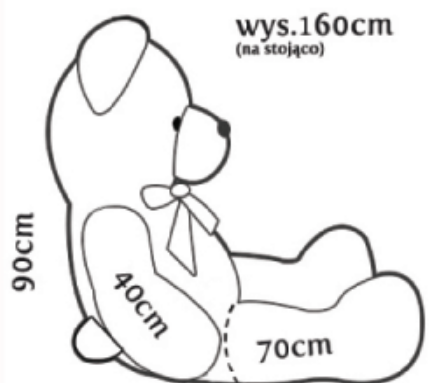

### Specyfikacja

**materiał:** plusz + włókna poliestrowe

**bezpieczny dla dzieci**

**wysokość misia:** 130cm

**bezpieczeństwo:** CE

**Kolory:**

ciemny brąz

jasny brąz

## MIŚ 160CM

### Specyfikacja

**materiał:** plusz + włókna poliestrowe

**bezpieczny dla dzieci**

**wysokość misia:** 160cm

**bezpieczeństwo:** CE

**Kolory:**

ciemny brąz

jasny brąz

## MIŚ 190CM