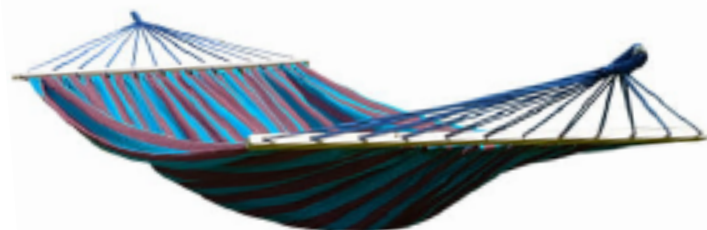

kolor 2

kolor 3

kolor 4

HAMAK Z POPRZECZKĄ 220x160cm

4004

Materiał: bawełna 280g/m² 100%

Długość legowiska (bez linek mocujących): 220cm

Szerokość legowiska: 160cm

Max obciążenie: 200kg

Długość listewki: 118cm

kolor 1

kolor 2

kolor 3

kolor 4

Długość: 200cm (legowisko) + 60cm (liny mocujące)

Szerokość: 80cm