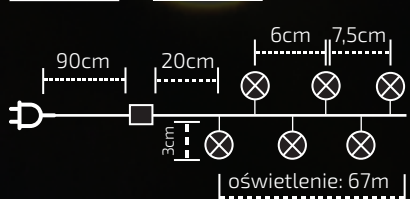

Specyfikacja

zasilanie: **230V**
ilość diód: **1000 LED**
długość oświetlenia: **67m**
długość przewodu zasilającego: **0,9m**

wysokość oświetlenia: **6cm**
odległość między diodami: **6cm, 7,5cm**

Dostępne barwy oświetlenia: ● zimna biała