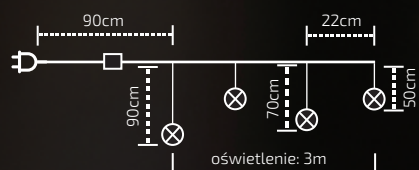

8869 | KSIĘŻYCE I GWIAZDY KURTYNA 96 LED

Specyfikacja

zasilanie: **230V**

ilość diód: **96 LED**

4 gwiazdki, 4 księżyce

wielkość księżycy: **18cm**

wielkość gwiazdki: **9cm**

długość oświetlenia: **2m**

wysokość oświetlenia: **85cm**

długość przewodu zasilającego: **90cm**

Dostępne barwy oświetlenia: ● neutralna

8847 | KURTYNA ŚWIETLNA 105 LED 3M

Specyfikacja

zasilanie: **230V**
ilość diód: **105 LED**
ilość pasm: **15**
długość oświetlenia: **3m**

odległość między pasmami: **22cm**
wysokość pasm: **50cm, 70cm, 90cm**
długość przewodu zasilającego: **90cm**

Dostępne barwy oświetlenia: ● ciepła biała ● zimna biała

8870 | KURTYNA ŚWIETLNA 300 LED 12M

Specyfikacja

zasilanie: **230V**
ilość diód: **300 LED**
ilość pasm: **60**
długość oświetlenia: **12m**

odległość między pasmami: **20,5cm**
wysokość pasm: **30cm, 50cm, 70cm**
długość przewodu zasilającego: **70cm**