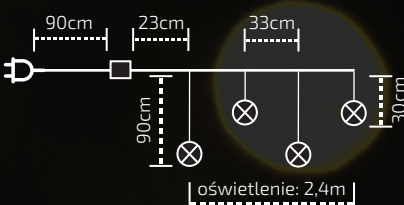

Lampki tylko do użytku wewnętrznego

Specyfikacja

zasilanie: **230V**

ilość diód: **138 LED**

ilość gwiazdek: **6 dużych, 6 małych**

wielkość dużej gwiazdy: **17cm**

wielkość małej gwiazdy: **9cm**

długość oświetlenia: **2m**

wysokość oświetlenia: **35cm**

długość przewodu zasilającego: **80cm**

Dostępne barwy oświetlenia: ● ciepła biała ● zimna biała ● niebieska

8867 | GWIEZDNA KURTYNA 96 LED

Specyfikacja

zasilanie: **230V**

ilość diód: **96 LED**

ilość gwiazdek: **4 duże, 4 małe**

wielkość dużej gwiazdy: **18cm**

wielkość małej gwiazdy: **9cm**

długość oświetlenia: **2,4m**

wysokość oświetlenia: **90cm**

długość przewodu zasilającego: **90cm**

Dostępne barwy oświetlenia: ● ciepła biała ● zimna biała ● niebieska ● multicolor

Specyfikacja

zasilanie: **230V**
ilość diód: **300 LED**
ilość pasm: **60**
długość oświetlenia: **12m**

odległość między pasmami: **20,5cm**
wysokość pasm: **30cm, 50cm, 70cm**
długość przewodu zasilającego: **70cm**