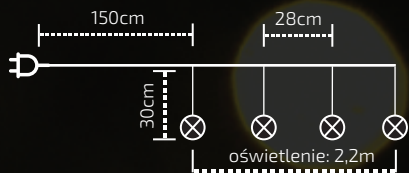

12482 | KURTYNA ŚWIETLNA SIATKA 224 LED 6M FLASH

Specyfikacja

zasilanie: **230V**
ilość diód: **224 LED**
powierzchnia siatki: **6m²**
długość oświetlenia: **3m**

wysokość oświetlenia: **2m**
długość przewodu zasilającego: **90cm**
funkcja flash

Dostępne barwy oświetlenia: ● ciepła biała + zimny biały flash   ● zimna biała + zimny biały flash   ● zimna biała + niebieski flash

12475 | PADAJĄCY ŚNIEG 224 LED 30CM

Specyfikacja

zasilanie: **230V**
ilość diód: **224 LED**
ilość sopli: **8**
długość sopli: **30cm**

długość oświetlenia: **2,2m**
długość przewodu zasilającego: **1,5m**
odległość między soplami: **28cm**

Dostępne barwy oświetlenia: ● ciepła biała   ● zimna biała   ● niebieska

12478 | PADAJĄCY ŚNIEG 384 LED 50CM

Specyfikacja

zasilanie: **230V**
ilość diód: **384 LED**
ilość sopli: **8**
długość sopli: **50cm**

długość oświetlenia: **2,1m**
długość przewodu zasilającego: **1,5m**
odległość między soplami: **28cm**

Dostępne barwy oświetlenia: ● ciepła biała   ● zimna biała   ● niebieska