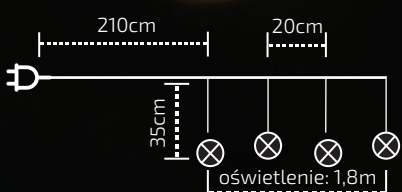

3082 | ŚNIEŻYNKI 120 LED

Specyfikacja

zasilanie: **230V**
ilość diód: **120 LED**
ilość płatków: **10**
wysokość płatka: **20cm**

długość oświetlenia: **1,8m**
odległość między gwiazdkami: **20cm**
długość przewodu zasilającego: **2,1m**

Dostępne barwy oświetlenia: ● ciepła biała ● zimna biała