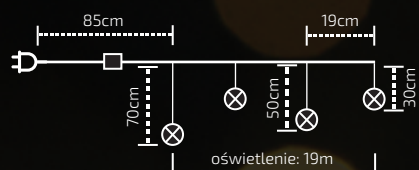

12466 | KURTYNA ŚWIETLNA 500 LED 19M PREMIUM