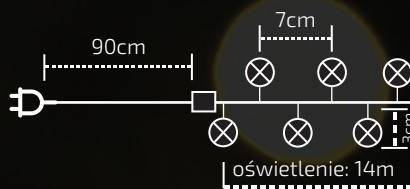

odległość między pasmami: **22cm**
wysokość pasm: **50cm, 70cm, 90cm**
długość przewodu zasilającego: **90cm**

Dostępne barwy oświetlenia: ● ciepła biała ● zimna biała

8870 | KURTYNA ŚWIETLNA 300 LED 12M

Specyfikacja

zasilanie: **230V**
ilość diód: **300 LED**
ilość pasm: **60**
długość oświetlenia: **12m**

odległość między pasmami: **20,5cm**
wysokość pasm: **30cm, 50cm, 70cm**
długość przewodu zasilającego: **70cm**

odległość między pasmami: **27cm**
wysokość pasma: **2,8m**
długość przewodu zasilającego: **90cm**

Dostępne barwy oświetlenia: ● ciepła biała ● zimna biała ● niebieska ● multicolor

Specyfikacja

zasilanie: **230V**
 ilość diód: **500 LED**
 ilość pasm: **100**
 długość oświetlenia: **19m**

odległość między pasmami: **19cm**
 wysokość pasm: **30cm, 50cm, 70cm**
 długość przewodu zasilającego: **1m**

Dostępne barwy oświetlenia: ● ciepła biała ● zimna biała ● niebieska ● multicolor

4107 | LAMPKI CHOINKOWE 200 LED 14M