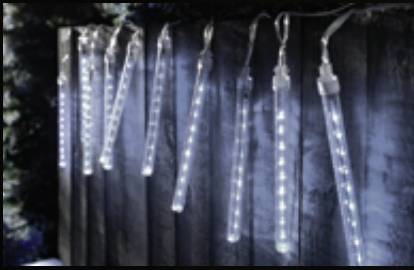

Specyfikacja

zasilanie: **230V**
ilość diód: **384 LED**
ilość sopli: **8**
długość sopli: **50cm**

długość oświetlenia: **2,1m**
długość przewodu zasilającego: **1,7m**

Dostępne barwy oświetlenia: ● ciepła biała ● zimna biała ● niebieska ● multicolor

3092 | LAMPKI CHOINKOWE ŚWIECZKI LED

Specyfikacja

zasilanie: **230V**
ilość świeczek: **20**
długość oświetlenia: **5,6m**
wysokość świeczki: **10cm**

rozstaw świeczek: **25cm**
długość przewodu zasilającego: **1,4m**

Dostępne barwy oświetlenia: ● ciepła biała ● multicolor

3082 | ŚNIEŻYNKI 120 LED

Specyfikacja

zasilanie: **230V**
ilość diód: **120 LED**
ilość płatków: **10**
wysokość płatka: **20cm**

długość oświetlenia: **1,8m**
odległość między gwiazdkami: **20cm**
długość przewodu zasilającego: **2,1m**

Dostępne barwy oświetlenia: ● ciepła biała ● zimna biała