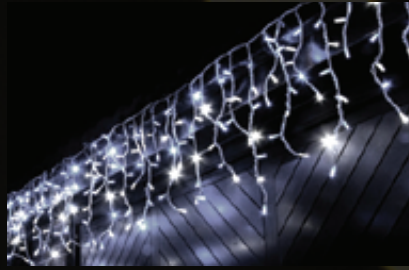

Specyfikacja

zasilanie: **230V**
ilość diód: **500 LED**
ilość pasm: **100**
długość oświetlenia: **19m**

odległość między pasmami: **19cm**
wysokość pasm: **30cm, 50cm, 70cm**
długość przewodu zasilającego: **1m**

Dostępne barwy oświetlenia: ● ciepła biała ● zimna biała ● niebieska ● multicolor

4107 | LAMPKI CHOINKOWE 200 LED 14M

Specyfikacja

zasilanie: **230V**
ilość diód: **200 LED**
długość oświetlenia: **14m**
długość przewodu zasilającego: **1m**

wysokość oświetlenia: **6cm**
odległość między diodami: **7cm**

Dostępne barwy oświetlenia: ● zimna biała

4115 | LAMPKI CHOINKOWE 1000 LED 67M

Specyfikacja

zasilanie: **230V**
ilość diód: **1000 LED**
długość oświetlenia: **67m**
długość przewodu zasilającego: **0,9m**

wysokość oświetlenia: **6cm**
odległość między diodami: **6cm, 7,5cm**

Dostępne barwy oświetlenia: ● zimna biała