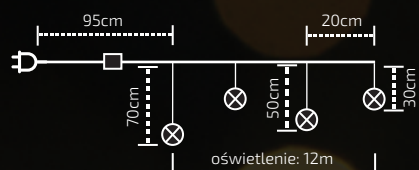

Specyfikacja

zasilanie: **230V**
ilość diód: **300 LED**
ilość pasm: **60**
długość oświetlenia: **12m**

odległość między pasmami: **20,5cm**
wysokość pasm: **30cm, 50cm, 70cm**
długość przewodu zasilającego: **70cm**

odległość między pasmami: **27cm**
wysokość pasma: **2,8m**
długość przewodu zasilającego: **90cm**

Dostępne barwy oświetlenia: ● ciepła biała ● zimna biała ● niebieska ● multicolor

Specyfikacja

zasilanie: **230V**
 ilość diód: **500 LED**
 ilość pasm: **100**
 długość oświetlenia: **19m**

4115 | LAMPKI CHOINKOWE 1000 LED 67M

Specyfikacja

zasilanie: **230V**
 ilość diód: **1000 LED**
 długość oświetlenia: **67m**
 długość przewodu zasilającego: **0,9m**

wysokość oświetlenia: **6cm**
 odległość między diodami: **6cm, 7,5cm**

Dostępne barwy oświetlenia: ● zimna biała

12451 | KURTYNA ŚWIETLNA 300 LED 12M

Specyfikacja

zasilanie: **230V**
ilość diód: **300 LED**
ilość pasm: **60**
długość oświetlenia: **12m**

odległość między pasmami: **20cm**
wysokość pasm: **30cm, 50cm, 70cm**
długość przewodu zasilającego: **95cm**