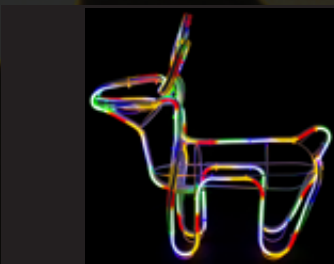

12712 | RENIFER LED RGB

Specyfikacja

zasilanie: **230V**
ilość diód: **480 LED**
wysokość: **47cm**
szerokość: **24cm**

długość: **46cm**
długość przewodu zasilającego: **1,4m**
metalowy stelaż

Dostępne barwy oświetlenia: ● multicolor