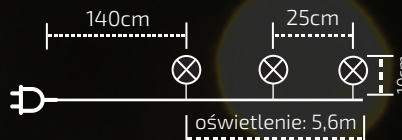

3092 | LAMPKI CHOINKOWE ŚWIECZKI LED

Specyfikacja

zasilanie: **230V**
ilość świeczek: **20**
długość oświetlenia: **5,6m**
wysokość świeczki: **10cm**

rozstaw świeczek: **25cm**
długość przewodu zasilającego: **1,4m**

Dostępne barwy oświetlenia: ● ciepła biała ● multicolor