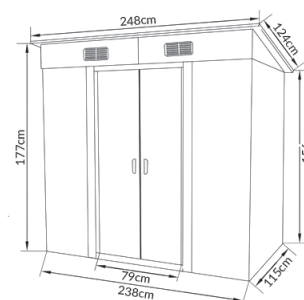

SCHOWKI NARZĘDZIOWE

KATALOG PRODUKTÓW

11122

Schowek narzędziowy SNA-O406

Specyfikacja

- | trwała i stabilna konstrukcja
- | ocynkowany stelaż
- | kolor: antracyt z białymi elementami
- | materiał: stal galwanizowana, metal
- | rozsuwane drzwi
- | otwory wentylacyjne 20x10cm
- | ergonomiczne klamki o wymiarach 12x4cm
- | rama podłogowa (możliwość zamontowania podłogi)
- | pokrycie dachu w komplecie
- | w zestawie elementy montażowe, instrukcja i rękawice ochronne

11123

Schowek narzędziowy XL SNA-O408

Specyfikacja

- | trwała i stabilna konstrukcja
- | ocynkowany stelaż
- | kolor: antracyt z białymi elementami
- | materiał: stal galwanizowana, metal
- | rozsuwane drzwi
- | otwory wentylacyjne 20x10cm
- | ergonomiczne klamki o wymiarach 12x4cm
- | rama podłogowa (możliwość zamontowania podłogi)
- | pokrycie dachu w komplecie
- | w zestawie elementy montażowe, instrukcja i rękawice ochronne

11126

Schowek narzędziowy XL SNA-9.8

Specyfikacja

- | trwała i stabilna konstrukcja
- | ocynkowany stelaż
- | kolor: antracyt z białymi elementami
- | materiał: stal galwanizowana, metal
- | rozsuwane drzwi z uchwytnymi, z otworem na kłódkę
- | narożniki dachu mają zabezpieczone krawędzie
- | otwory wentylacyjne 20x10cm
- | ergonomiczne klamki o wymiarach 12x4cm
- | rama podłogowa (możliwość zamontowania podłogi)
- | pokrycie dachu w komplecie
- | w zestawie elementy montażowe, instrukcja i rękawice ochronne

11125

Schowek narzędziowy XXL SNA-10.8

Specyfikacja

- | trwała i stabilna konstrukcja
- | ocynkowany stelaż
- | kolor: antracyt z białymi elementami
- | materiał: stal galwanizowana, metal
- | rozsuwane drzwi z uchwytnymi, z otworem na kłódkę
- | narożniki dachu mają zabezpieczone krawędzie
- | otwory wentylacyjne 20x10cm
- | ergonomiczne klamki o wymiarach 12x4cm
- | rama podłogowa (możliwość zamontowania podłogi)
- | pokrycie dachu w komplecie
- | w zestawie elementy montażowe, instrukcja i rękawice ochronne