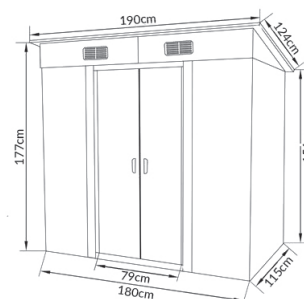

SCHOWKI NARZĘDZIOWE

KATALOG PRODUKTÓW

11122

Schowek narzędziowy SNA-O406

Specyfikacja

- | trwała i stabilna konstrukcja
- | ocynkowany stelaż
- | kolor: antracyt z białymi elementami
- | materiał: stal galwanizowana, metal
- | rozsuwane drzwi
- | otwory wentylacyjne 20x10cm
- | ergonomiczne klamki o wymiarach 12x4cm
- | rama podłogowa (możliwość zamontowania podłogi)
- | pokrycie dachu w komplecie
- | w zestawie elementy montażowe, instrukcja i rękawice ochronne

11123

Schowek narzędziowy XL SNA-O408

Specyfikacja

- | trwała i stabilna konstrukcja
- | ocynkowany stelaż
- | kolor: antracyt z białymi elementami
- | materiał: stal galwanizowana, metal
- | rozsuwane drzwi
- | otwory wentylacyjne 20x10cm
- | ergonomiczne klamki o wymiarach 12x4cm
- | rama podłogowa (możliwość zamontowania podłogi)
- | pokrycie dachu w komplecie
- | w zestawie elementy montażowe, instrukcja i rękawice ochronne

11126

Schowek narzędziowy XL SNA-9.8

Specyfikacja

- | trwała i stabilna konstrukcja
- | ocynkowany stelaż
- | kolor: antracyt z białymi elementami
- | materiał: stal galwanizowana, metal
- | rozsuwane drzwi z uchwytnymi, z otworem na kłódkę
- | narożniki dachu mają zabezpieczone krawędzie
- | otwory wentylacyjne 20x10cm
- | ergonomiczne klamki o wymiarach 12x4cm
- | rama podłogowa (możliwość zamontowania podłogi)
- | pokrycie dachu w komplecie
- | w zestawie elementy montażowe, instrukcja i rękawice ochronne

11125

Schowek narzędziowy XXL SNA-10.8

Specyfikacja

- | trwała i stabilna konstrukcja
- | ocynkowany stelaż
- | kolor: antracyt z białymi elementami
- | materiał: stal galwanizowana, metal
- | rozsuwane drzwi z uchwytnymi, z otworem na kłódkę
- | narożniki dachu mają zabezpieczone krawędzie
- | otwory wentylacyjne 20x10cm
- | ergonomiczne klamki o wymiarach 12x4cm
- | rama podłogowa (możliwość zamontowania podłogi)
- | pokrycie dachu w komplecie
- | w zestawie elementy montażowe, instrukcja i rękawice ochronne