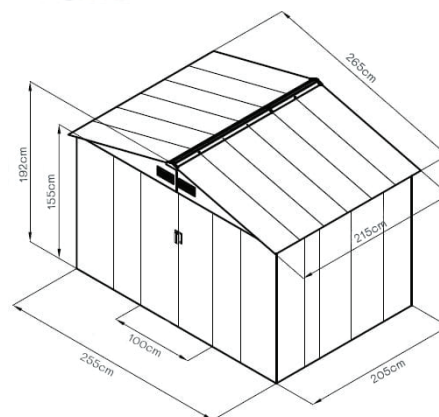

11123

Schowek narzędziowy XL SNA-O408

Specyfikacja

- | trwała i stabilna konstrukcja
- | ocynkowany stelaż
- | kolor: antracyt z białymi elementami
- | materiał: stal galwanizowana, metal
- | rozsuwane drzwi
- | otwory wentylacyjne 20x10cm
- | ergonomiczne klamki o wymiarach 12x4cm
- | rama podłogowa (możliwość zamontowania podłogi)
- | pokrycie dachu w komplecie
- | w zestawie elementy montażowe, instrukcja i rękawice ochronne

11126

Schowek narzędziowy XL SNA-9.8

Specyfikacja

- | trwała i stabilna konstrukcja
- | ocynkowany stelaż
- | kolor: antracyt z białymi elementami
- | materiał: stal galwanizowana, metal
- | rozsuwane drzwi z uchwytnymi, z otworem na kłódkę
- | narożniki dachu mają zabezpieczone krawędzie
- | otwory wentylacyjne 20x10cm
- | ergonomiczne klamki o wymiarach 12x4cm
- | rama podłogowa (możliwość zamontowania podłogi)
- | pokrycie dachu w komplecie
- | w zestawie elementy montażowe, instrukcja i rękawice ochronne

11125

Schowek narzędziowy XXL SNA-10.8

Specyfikacja

- | trwała i stabilna konstrukcja
- | ocynkowany stelaż
- | kolor: antracyt z białymi elementami
- | materiał: stal galwanizowana, metal
- | rozsuwane drzwi z uchwytnymi, z otworem na kłódkę
- | narożniki dachu mają zabezpieczone krawędzie
- | otwory wentylacyjne 20x10cm
- | ergonomiczne klamki o wymiarach 12x4cm
- | rama podłogowa (możliwość zamontowania podłogi)
- | pokrycie dachu w komplecie
- | w zestawie elementy montażowe, instrukcja i rękawice ochronne