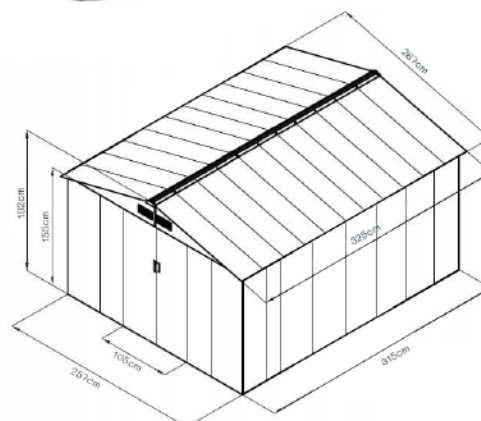

11123

Schowek narzędziowy XL SNA-O408

Specyfikacja

- | trwała i stabilna konstrukcja
- | ocynkowany stelaż
- | kolor: antracyt z białymi elementami
- | materiał: stal galwanizowana, metal
- | rozsuwane drzwi
- | otwory wentylacyjne 20x10cm
- | ergonomiczne klamki o wymiarach 12x4cm
- | rama podłogowa (możliwość zamontowania podłogi)
- | pokrycie dachu w komplecie
- | w zestawie elementy montażowe, instrukcja i rękawice ochronne

11126

Schowek narzędziowy XL SNA-9.8

Specyfikacja

- | trwała i stabilna konstrukcja
- | ocynkowany stelaż
- | kolor: antracyt z białymi elementami
- | materiał: stal galwanizowana, metal
- | rozsuwane drzwi z uchwytnymi, z otworem na kłódkę
- | narożniki dachu mają zabezpieczone krawędzie
- | otwory wentylacyjne 20x10cm
- | ergonomiczne klamki o wymiarach 12x4cm
- | rama podłogowa (możliwość zamontowania podłogi)
- | pokrycie dachu w komplecie
- | w zestawie elementy montażowe, instrukcja i rękawice ochronne

11125

Schowek narzędziowy XXL SNA-10.8

Specyfikacja

- | trwała i stabilna konstrukcja
- | ocynkowany stelaż
- | kolor: antracyt z białymi elementami
- | materiał: stal galwanizowana, metal
- | rozsuwane drzwi z uchwytnymi, z otworem na kłódkę
- | narożniki dachu mają zabezpieczone krawędzie
- | otwory wentylacyjne 20x10cm
- | ergonomiczne klamki o wymiarach 12x4cm
- | rama podłogowa (możliwość zamontowania podłogi)
- | pokrycie dachu w komplecie
- | w zestawie elementy montażowe, instrukcja i rękawice ochronne