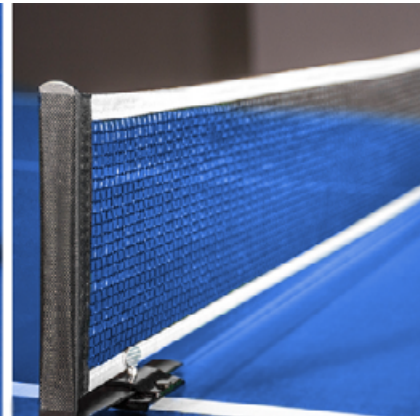

Stoły do ping-ponga

Katalog produktów

zolta[®]
TRADE

zoltatrade.pl

Specyfikacja /

- stal, płyta MDF
- wymiary zgodne z oficjalnymi przepisami Międzynarodowej Federacji Tenisa Stołowego
- grubość stalowych profili: 3cm
- możliwość złożenia stołu
- zatrzaski blokujące

Wymiary /

- wymiary stołu: 274,5x152,5cm
- grubość profili: 30mm
- grubość blatu: 1,5cm (4,5 cm z profilami)
- średnica kótek: 7,5cm
- wysokość siatki: 14,5cm
- szerokość siatki: 180cm
- poziom blatu: 76,5cm od podłogi

Specyfikacja

- stal, płyta MDF
- wymiary zgodne z oficjalnymi przepisami Międzynarodowej Federacji Tenisa Stołowego
- grubość stalowych profili: 3cm
- możliwość złożenia stołu
- zatrzaski blokujące

Wymiary

- wymiary stołu: 274,5x152,5cm
- grubość profili: 30mm
- grubość blatu: 1,5cm (4,5 cm z profilami)
- średnica kótek: 7,5cm
- wysokość siatki: 14,5cm
- szerokość siatki: 180cm
- poziom blatu: 76,5cm od podłogi