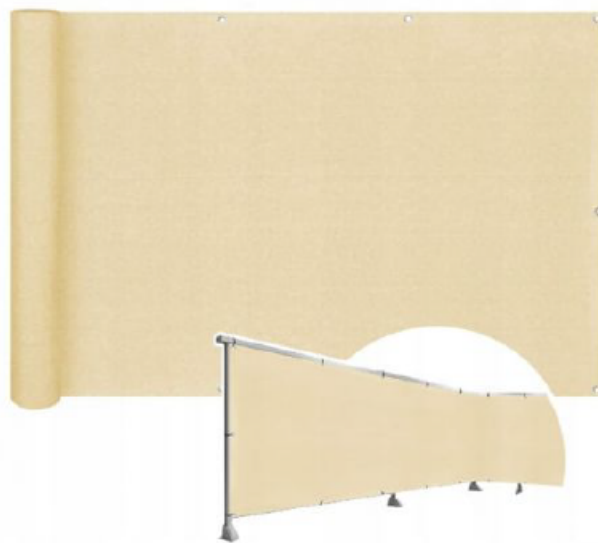

OSŁONA BALKONOWA 160g

0,8x5

Specyfikacja

- materiał: poliester 160g/m²
- odporna na warunki atmosferyczne
- wymiary: 0,8 x 5m
- wodoodporna, ochrona UV
- taśma 25mm wzdłuż krawędzi
- średnica otworów montażowych: 17mm
- otwory montażowe co 50cm
- do użytku na zewnątrz
- chroni przed wiatrem, kurzem, słońcem