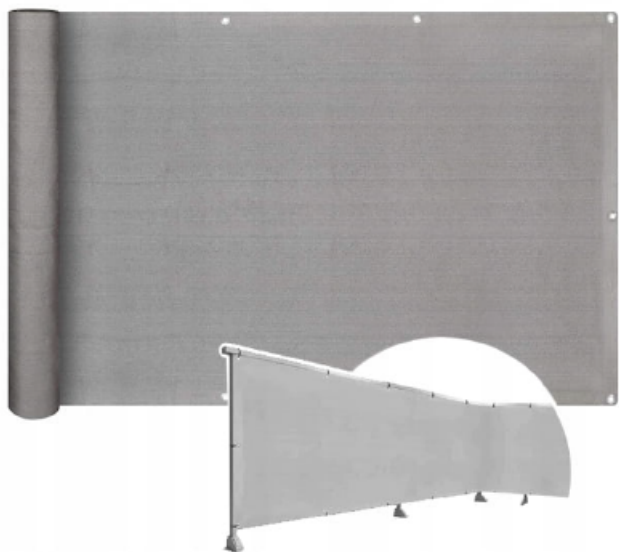

- materiał: poliester 160g/m²
- odporna na warunki atmosferyczne
- wymiary: 0,8 x 5m
- wodoodporna, ochrona UV
- taśma 25mm wzdłuż krawędzi
- średnica otworów montażowych: 17mm
- otwory montażowe co 50cm
- do użytku na zewnątrz
- chroni przed wiatrem, kurzem, słońcem

jasny szary
(5938)

beżowy
(5939)

OSŁONA BALKONOWA 180g

0,8x5

Specyfikacja

- materiał: PE 180g/m²
- odporna na warunki atmosferyczne
- wymiary: 0,8 x 5m
- wodoodporna, ochrona UV
- taśma 25mm wzdłuż krawędzi
- średnica otworów montażowych: 2cm
- otwory montażowe co 50cm
- grubość siatki: 2,5mm
- do użytku na zewnątrz
- chroni przed wiatrem, kurzem, słońcem

ciemny szary
(14244)

jasny szary
(5946)

brązowy
(14245)

OSŁONA BALKONOWA 160g

0,9x5

Specyfikacja

- materiał: poliester 160g/m²
- odporna na warunki atmosferyczne
- wymiary: 0,9 x 5m
- wodoodporna, ochrona UV
- taśma 25mm wzdłuż krawędzi
- średnica otworów montażowych: 17mm
- otwory montażowe co 50cm
- do użytku na zewnątrz
- chroni przed wiatrem, kurzem, słońcem

jasny szary
(5940)

beżowy
(5942)

OSŁONA BALKONOWA 180g

0,9x5

Specyfikacja

- materiał: PE 180g/m²
- odporna na warunki atmosferyczne
- wymiary: 0,9 x 5m
- wodoodporna, ochrona UV
- taśma 25mm wzdłuż krawędzi
- średnica otworów montażowych: 2cm
- otwory montażowe co 50cm
- grubość siatki: 2,5mm
- do użytku na zewnątrz
- chroni przed wiatrem, kurzem, słońcem