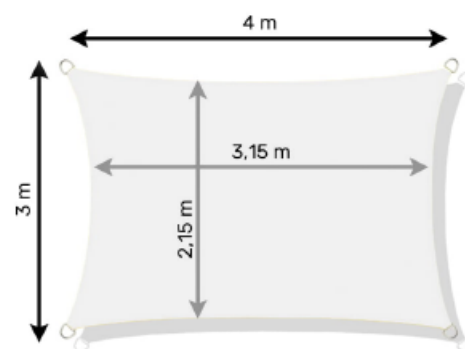

ŻAGIEL 4x3

wymiary: