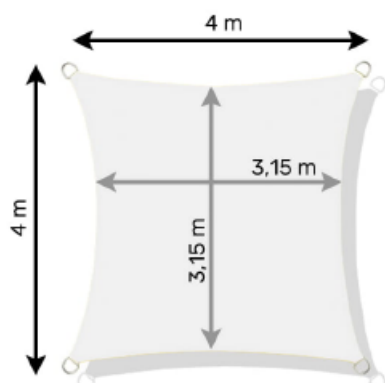

ciemny
szary
(4707)

ciemny
zielony
(4709)

ciemny
czerwony
(4706)

ciemny
niebieski
(4708)

ŻAGIEL 4x4

wymiary:

biały
(1303)

beżowy
(1303)

- materiał: poliester 160g/m²
- odporna na warunki atmosferyczne
- wymiary: 0,8 x 5m
- wodoodporna, ochrona UV
- taśma 25mm wzdłuż krawędzi
- średnica otworów montażowych: 17mm
- otwory montażowe co 50cm
- do użytku na zewnątrz
- chroni przed wiatrem, kurzem, słońcem