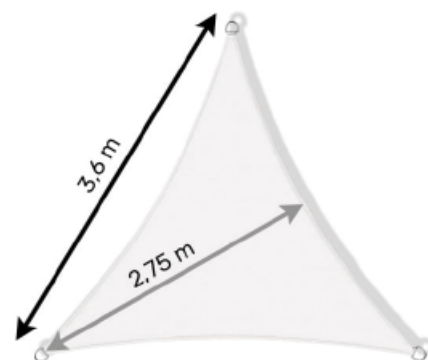

beżowy
(1306)

brzoskwi-
niowy
(1306)

ciemny
szary
(4720)

ciemny
zielony
(4718)

ciemny
czerwony
(4719)

ciemny
niebieski
(4721)

ŻAGIEL 3,6x3,6x3,6

wymiary: