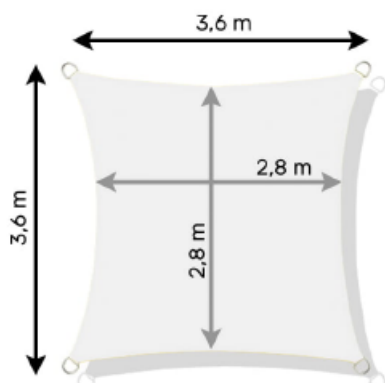

ciemny
zielony
(4748)

ciemny
czerwony
(4750)

ciemny
niebieski
(4749)

ŻAGIEL 3,6x3,6

wymiary:

biały
(1300)

beżowy
(1300)

brzoskwi-
niowy
(1300)

- materiał: poliester 160g/m²
- odporna na warunki atmosferyczne
- wymiary: 0,8 x 5m
- wodoodporna, ochrona UV
- taśma 25mm wzdłuż krawędzi
- średnica otworów montażowych: 17mm
- otwory montażowe co 50cm
- do użytku na zewnątrz
- chroni przed wiatrem, kurzem, słońcem