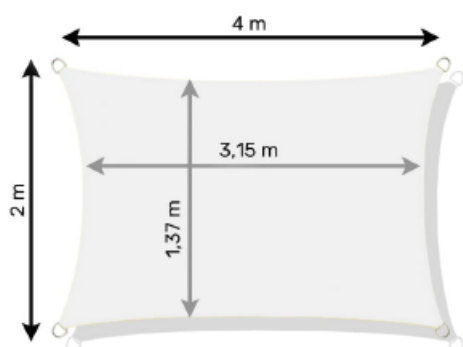

ŻAGIEL 4x2

wymiary:

biały
(4745)

beżowy
(4747)

brzoskwi-
niowy
(4746)

ciemny
szary
(4744)

ciemny
zielony
(4741)

ciemny
czerwony
(4743)

ciemny
niebieski
(4742)