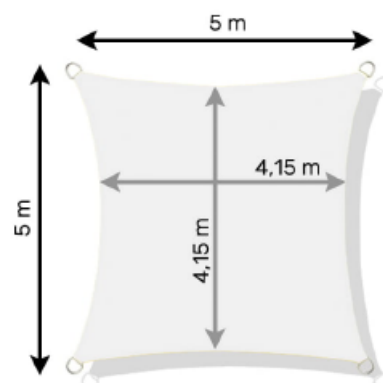

brzoskwi-
niowy
(1303)

ciemny
szary
(4716)

ciemny
zielony
(4714)

ciemny
czerwony
(4715)

ciemny
niebieski
(4717)

ŻAGIEL 5x5

wymiary:

biały
(1306)

beżowy
(1306)

brzoskwi-
niowy
(1306)

ciemny
szary
(4720)

ciemny
zielony
(4718)

ciemny
czerwony
(4719)

ciemny
niebieski
(4721)

ŻAGIEL 3,6x3,6x3,6

wymiary:

- materiał: poliester 160g/m²
- odporna na warunki atmosferyczne
- wymiary: 0,8 x 5m
- wodoodporna, ochrona UV
- taśma 25mm wzdłuż krawędzi
- średnica otworów montażowych: 17mm
- otwory montażowe co 50cm
- do użytku na zewnątrz
- chroni przed wiatrem, kurzem, słońcem