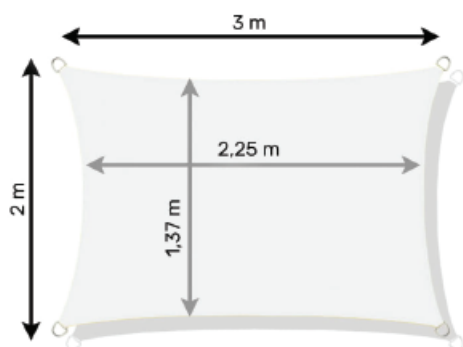

ŻAGIEL 3x2

wymiary:

biały
(4734)

beżowy
(4735)

brzoskwi-
niowy
(4736)

ciemny
szary
(4740)

ciemny
zielony
(4737)

ciemny
czerwony
(4738)

ciemny
niebieski
(4739)