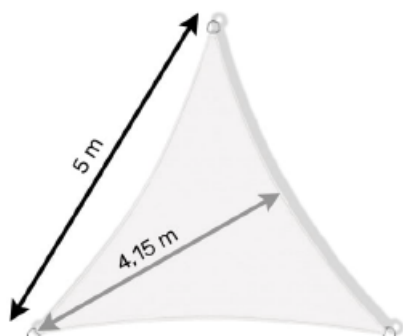

ŻAGIEL 5x5x5

wymiary:

biały
(1294)

beżowy
(1294)

brzoskwi-
niowy
(1294)

ciemny
szary
(4725)

ciemny
zielony
(4723)

ciemny
czerwony
(4722)

ciemny
niebieski
(4724)