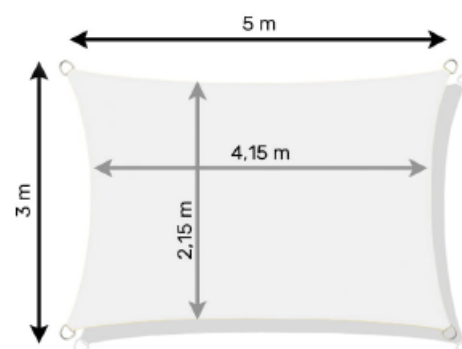

ŻAGIEL 5x3

wymiary: